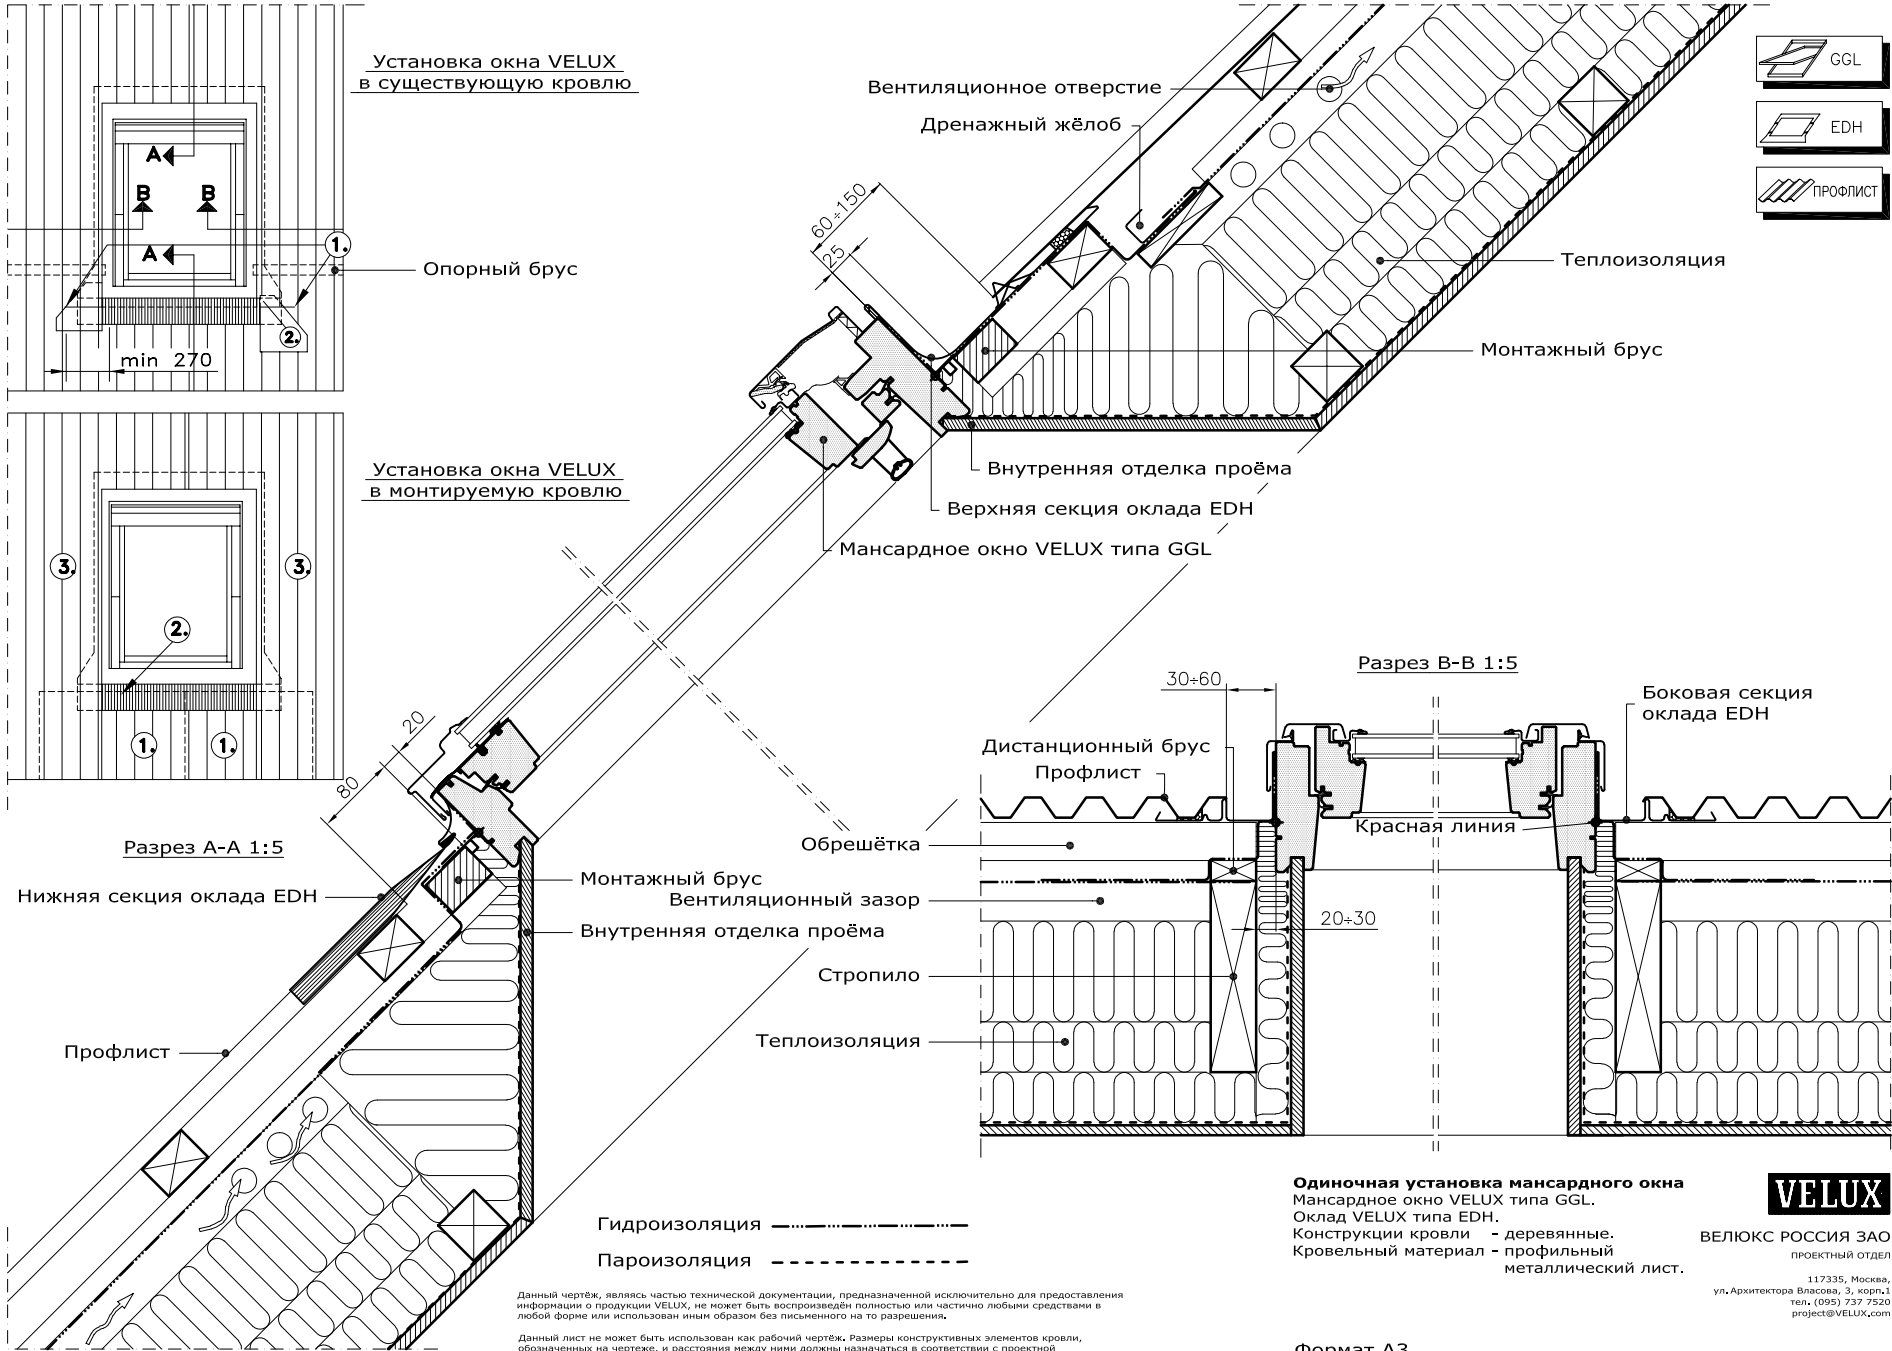

© 2003 VELUX Group. ® VELUX, ВЕЛЮКС и графическое изображение VELUX - зарегистрированные товарные знаки, используемые VELUX Group по лицензии.

GGL
EDH
ПРОФЛИСТ

Одиночная установка мансардного окна
Мансардное окно VELUX типа GGL.
Оклад VELUX типа EDH.
Конструкция кровли - деревянные.
Кровельный материал - профильный металлический лист.

ВЕЛЮКС РОССИЯ ЗАО
ПРОЕКТНЫЙ ОТДЕЛ
117335, Москва,
ул. Архитектора Власова, 3, корпус 1
тел. (095) 737 7520
project@VELUX.com